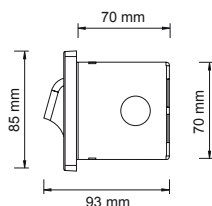

Einbauleuchte SPA-43071 IP65

230V	3W	180lm	3000K
inkl. 	125mA	IP65	CE

gute Entblendung

OSRAM

Einbaugehäuse für Gips
und Backsteinwände
L/B/H 208/70/70mm

SPA-43071 Alu silber inkl. Einbaugehäuse CHF 149.00

Lichtverteilung