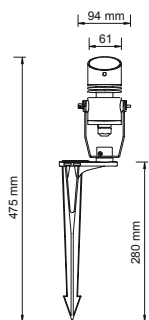

Aussenleuchten

Erdspiessleuchte SPA-43052 IP67

230V 350mA	3W	275lm	3000K
inkl. 	30°	IP67	CE

5 Meter Anschlusskabel

OSRAM

SPA-43052 Alu schwarz in kl. Erdspiess CHF 189.00

Optional

SPA-43052-2 Steck er Typ 12, schwarz, IP57, fertig montiert netto CHF 29.00