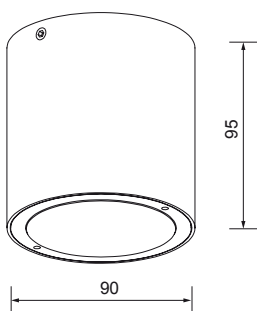

LED Deckenaufbauleuchte SPA-43104 IP54 rund

230V	7W	370lm	3000K
inkl. 	19°	IP54	CE

schönes Lichtbild

SPA-43104 Alu anthrazit pulverbeschichtet CHF 149.00

LED Deckenaufbauleuchte SPA-43105 IP54 quadratisch