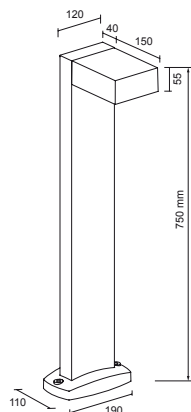

LED Pollerleuchte SPA-43103 IP54

230V	6W	500lm	3000K
inkl. 	24°	IP54	CE

gute Lichtausbeute