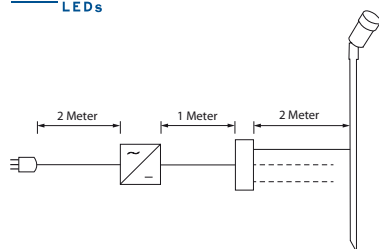

SPA-43052-2 Stecker Typ 12, schwarz, IP57, fertig montiert Netto CHF 29.00

Lichtverteilung

Erdspiess Set LED alu SPA-43055

230V	3x1W 3000K	20°	
inkl. 	IP44	Ø 35 H 420	CE

schöner Lichteffect

CREE
LEDs

SPA-43055