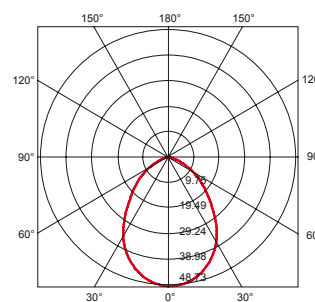

Einbauleuchte SPA-43070 IP65

230V	3W	180lm	3000K
inkl. 	125mA	IP65	CE

homogenes Licht

OSRAM

Einbaugehäuse für Gips
und Backsteinwände
L/B/H 208/70/70mm

SPA-43070 Alu silber inkl. Einbaugehäuse CHF 149.00

Lichtverteilung