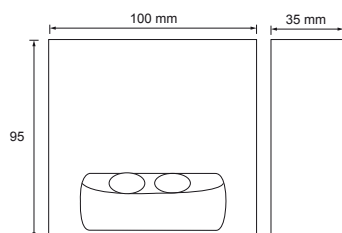

SPA-43078

Alu silbergrau pulverbeschichtet

CHF 79.00