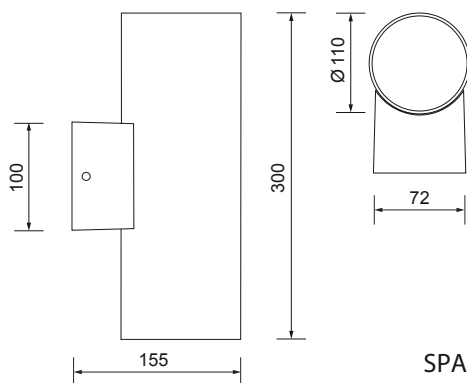

SPA-43110 Alu anthrazit pulverbeschichtet CHF 598.00

Aussenleuchten

Wandaufbauleuchte SPA-43077 IP54

230V	3W	180lm	3000K
inkl. 	L 68 H 95 T 35	IP54	CE

schöner Lichteffect durch 3W Power LED

SPA-43077

Alu silbergrau pulverbeschichtet