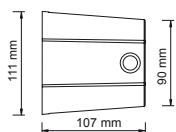

Lichtverteilung

Preise inkl. MWST. Preisänderungen vorbehalten.

Seite 11

Aussenleuchten

Einbauleuchte SPA-43074 IP65

230V	3W	150lm	3000K
inkl.	700mA	IP65	CE

asymmetrisches Lichtbild
OSRAM

Einbaugehäuse für Gips
und Backsteinwände