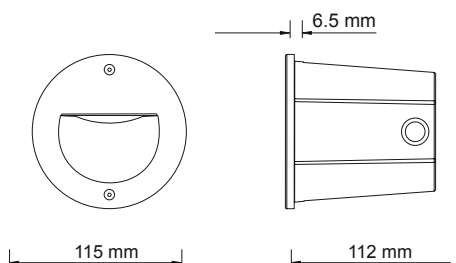

Lichtverteilung

Preise inkl. MWST. Preisänderungen vorbehalten.

Seite 11

Aussenleuchten

Einbauleuchte SPA-43074 IP65

230V	3W	150lm	3000K
inkl.	700mA	IP65	CE

asymmetrisches Lichtbild
OSRAM

Einbaugehäuse für Gips
und Backsteinwände