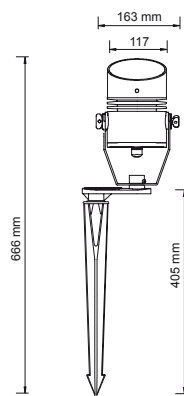

Aussenleuchten

Erdspiessleuchte SPA-43054 IP67

230V 350mA	15W	1350lm	3000K
inkl. 	30°	IP67	CE

5 Meter Anschlusskabel

OSRAM

SPA-43054   Alu schwarz in kl. Erdspiess   CHF 398.00

Optional

SPA-43052-2   Stecker Typ 12, schwarz, IP57, fertig montiert   Netto CHF 29.00