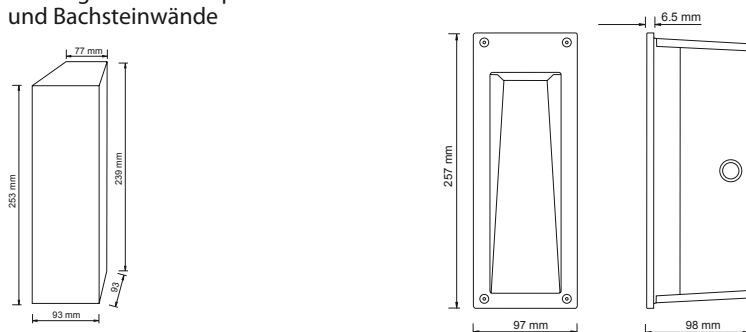

Lichtverteilung

Einbauleuchte SPA-43073 IP65

230V	3W	150lm	3000K
inkl. 	700mA	IP65	CE

asymmetrisches Lichtbild

OSRAM

Einbauehäuse für Gips
und Backsteinwände

SPA-43073 Alu silber inkl. Einbauehäuse CHF 198.00