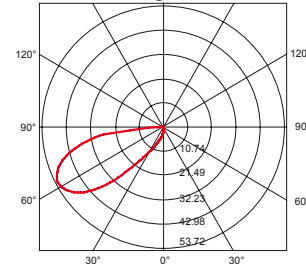

Lichtverteilung