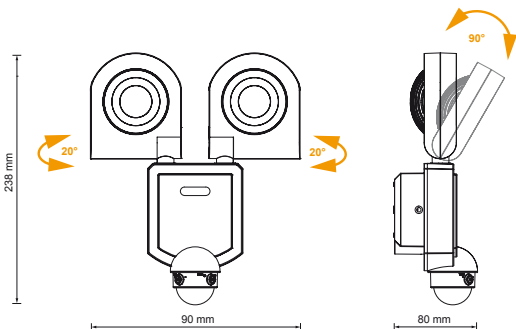

LED Wandleuchte SPA-43112 2-flammig IP54 mit Bewegungsmelder

230V	2x 10W	2x 650lm	3000K
inkl. 	100°	IP54	CE

mit Bewegungsmelder 140°,
Dreh- und schwenkbar,
Lichtempfindlichkeit und
Leuchtdauer einstellbar
max. Höhe <3 m
EPISTAR

SPA-43112 schwarz CHF 149.00