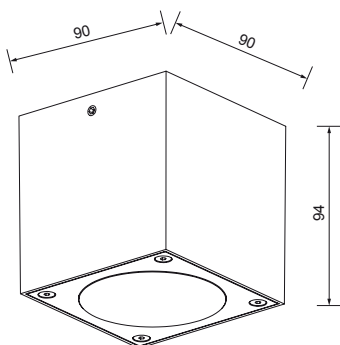

SPA-43105 Alu anthrazit pulverbeschichtet CHF 149.00