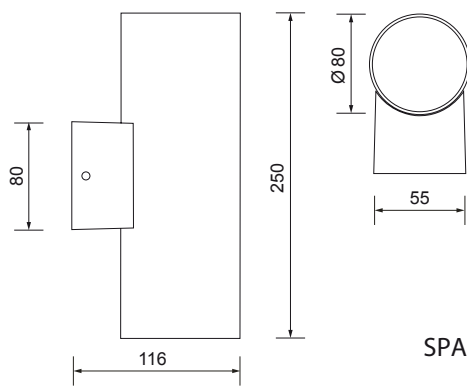

LED Wandleuchte 14.4W SPA-43109

IP65

230V 350mA	14.4W	2x 550lm	3000K
inkl. 	30°	IP65	CE

gute Entblendung

OSRAM

SPA-43109 Alu anthrazit pulverbeschichtet CHF 298.00

LED Wandleuchte 28.8W SPA-43110

IP65

230V 350mA	28.8W	2x 1100lm	3000K
inkl. 	30°	IP65	CE

gute Entblendung

OSRAM