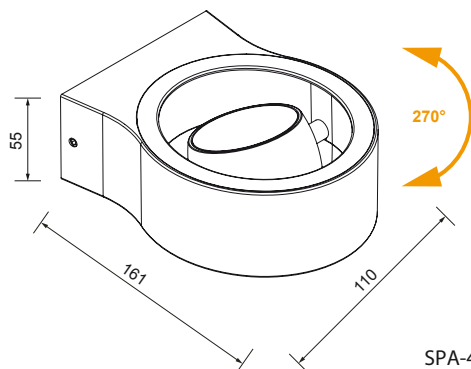

SPA-43101

Alu anthrazit pulverbeschichtet

CHF 149.00