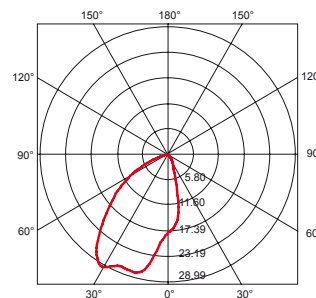

Einbauleuchte SPA-43071 IP65

230V	3W	180lm	3000K
inkl. 	125mA	IP65	CE

gute Entblendung

OSRAM

Einbaugehäuse für Gips
und Backsteinwände
L/B/H 208/70/70mm

SPA-43071 Alu silber inkl. Einbaugehäuse CHF 149.00

Lichtverteilung