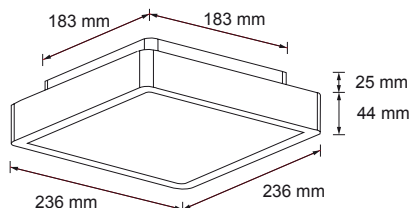

SPA-43108

Alu silbergrau pulverbeschichtet

CHF 189.00