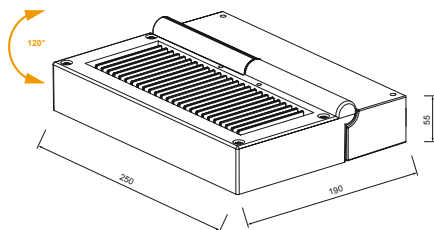

Aussenleuchten

LED Wandleuchte SPA-43100 IP65

230V	18x 2W	1480lm	3000K
inkl. 	29°	IP65	CE

schwenkbar

SPA-43100 Alu anthrazit pulverbeschichtet

CHF 398.00

LED Wandleuchte SPA-43101 IP54

230V	7W	300lm	3000K
inkl. 	17°	IP54	CE

schwenkbar