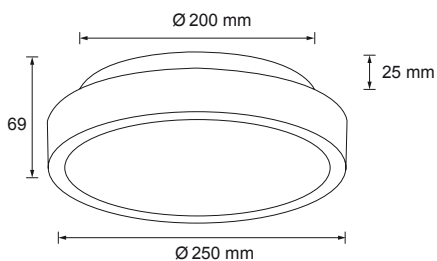

LED Outdoor SPA-43107

Aufbauleuchte rund IP54

230V	18W	1200lm	3000K
inkl. 	Ø 250 H 68	IP54	CE

homogenes Licht

EPISTAR

SPA-43107

Alu silbergrau pulverbeschichtet

CHF 189.00

LED Outdoor SPA-43108

Aufbauleuchte quadratisch IP54

230V	18W	1200lm	3000K
inkl. 	L 236 B 236 H 69	IP54	CE

homogenes Licht

EPISTAR