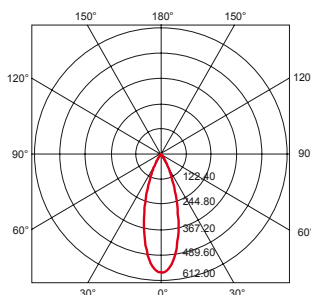

5 Meter Anschlusskabel

OSRAM

SPA-43052 Alu schwarz in kl. Erdspiess CHF 189.00

Optional

SPA-43052-2 Steck er Typ 12, schwarz, IP57, fertig montiert netto CHF 29.00

Lichtverteilung

Erdspiessleuchte SPA-43053 IP67