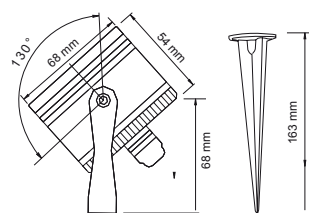

Aussenleuchten

Einbauleuchte SPA-43074 IP65

230V	3W	150lm	3000K
inkl.	700mA	IP65	CE

asymmetrisches Lichtbild
OSRAM

Einbaugehäuse für Gips
und Backsteinwände

SPA-43074

Alu silber inkl. Einbaugehäuse

CHF 149.00

Lichtverteilung

Erdspiessleuchte SPA-43051 IP67

5W	350m	3000K	250lm
exkl.	40°	IP67	CE

3 Meter Anschlusskabel

U_F 10 - 15V

Reihenschaltung bei mehreren Leuchten

CREE
LEDs

SPA-43051

Aluminium inkl. Erdspiess

CHF 179.00

Empfohlenes Netzgerät

SPA-43051-2 Netzgerät 350mA IP68 Ein/Aus

CHF 39.00

Empfohlenes Zubehör

SPA-43051-3 Schraubklemme 3P, IP68

CHF 19.80

Preise inkl. MWST. Preisänderungen vorbehalten.

Seite 12