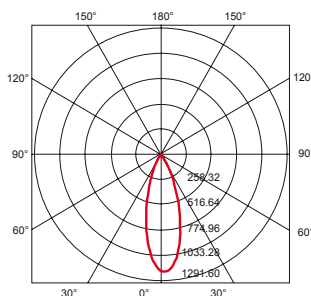

Lichtverteilung

Aussenleuchten

Erdspiessleuchte SPA-43054 IP67

230V 350mA	15W	1350lm	3000K
inkl. 	30°	IP67	CE

5 Meter Anschlusskabel

OSRAM

SPA-43054 Alu schwarz in kl. Erdspiess CHF 398.00

Optional