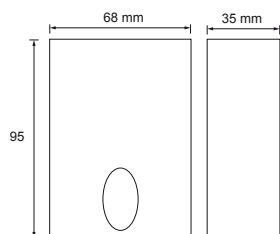

SPA-43110 Alu anthrazit pulverbeschichtet CHF 598.00

Aussenleuchten

Wandaufbauleuchte SPA-43077 IP54

230V	3W	180lm	3000K
inkl. 	L 68 H 95 T 35	IP54	CE

schöner Lichteffect durch 3W Power LED

SPA-43077

Alu silbergrau pulverbeschichtet