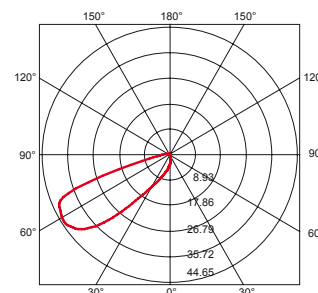

SPA-43074

Alu silber inkl. Einbaugehäuse

CHF 149.00

Lichtverteilung

Erdspiessleuchte SPA-43051 IP67

5W	350m	3000K	250lm
exkl.	40°	IP67	CE

3 Meter Anschlusskabel

U_F 10 - 15V

Reihenschaltung bei mehreren Leuchten

CREE
LEDs