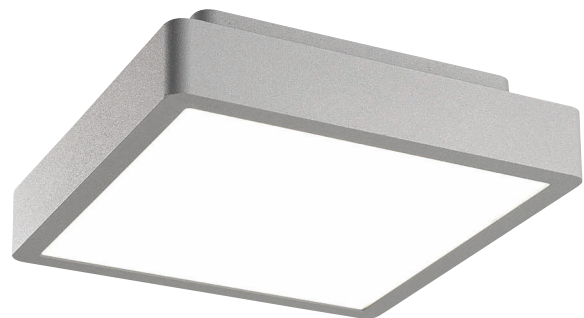

SPA-43108

Alu silbergrau pulverbeschichtet

CHF 189.00