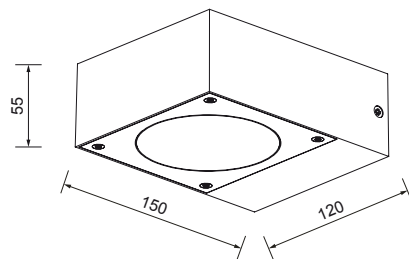

LED Wandleuchte SPA-43102 IP54

230V	6W	500lm	3000K
inkl. 	24°	IP54	CE

gute Lichtausbeute