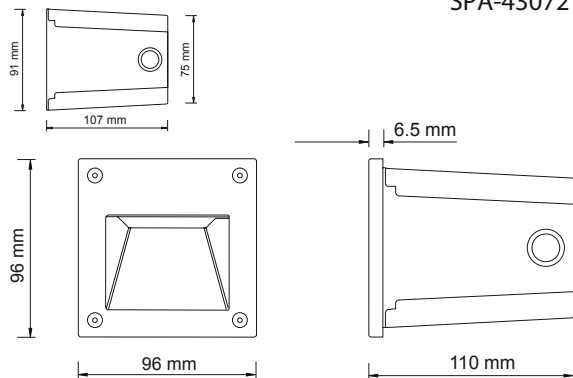

Aussenleuchten

Einbauleuchte SPA-43072 IP65

230V	3W	150lm	3000K
inkl. 	700mA	IP65	CE

asymmetrisches Lichtbild

OSRAM

Einbauehäuse für Gips
und Backsteinwände

SPA-43072 Alu silber inkl. Einbauehäuse CHF 149.00