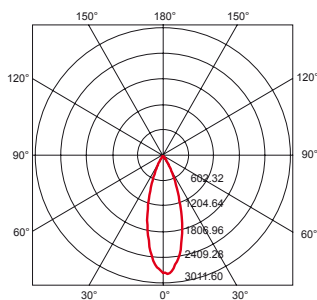

Lichtverteilung