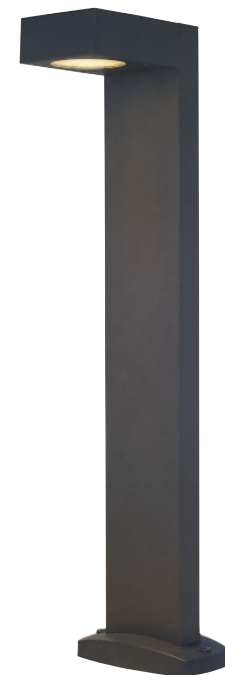

schwenkbar

SPA-43101

Alu anthrazit pulverbeschichtet

CHF 149.00

LED Wandleuchte SPA-43102 IP54

230V	6W	500lm	3000K
inkl. 	24°	IP54	CE

gute Lichtausbeute

SPA-43102

Alu anthrazit pulverbeschichtet

CHF 149.00

LED Pollerleuchte SPA-43103 IP54

230V	6W	500lm	3000K
inkl. 	24°	IP54	CE

gute Lichtausbeute

SPA-43103

Alu anthrazit pulverbeschichtet

CHF 249.00

Preise inkl. MWST. Preisänderungen vorbehalten.

Seite 2

Aussenleuchten

LED Pollerleuchte SPA-43080 IP55

230V	6W	3000K	350lm
inkl. 	L 130 B 80 H 700	IP55	

schöner Lichteffekt
inkl. IP66 Kabelverbindungsbox rund
CITILED