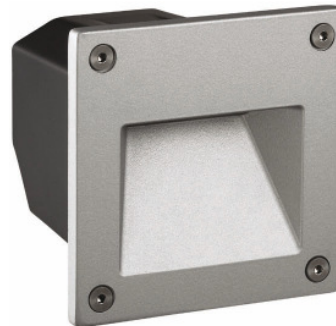

Aussenleuchten

Einbauleuchte SPA-43072 IP65

230V	3W	150lm	3000K
inkl. 	700mA	IP65	CE

asymmetrisches Lichtbild

OSRAM

Einbauehäuse für Gips
und Backsteinwände

SPA-43072 Alu silber inkl. Einbauehäuse CHF 149.00