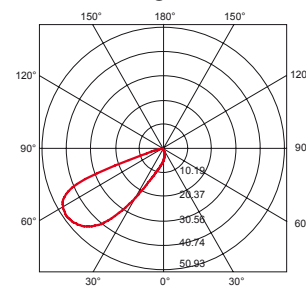

Lichtverteilung

Einbauleuchte SPA-43073 IP65

230V	3W	150lm	3000K
inkl.	700mA	IP65	CE

asymmetrisches Lichtbild

OSRAM

Einbauehäuse für Gips
und Backsteinwände