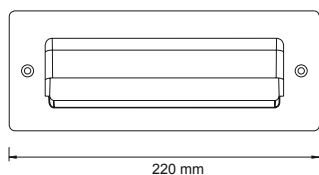

Einbauleuchte SPA-43071 IP65

230V	3W	180lm	3000K
inkl. 	125mA	IP65	CE

gute Entblendung

OSRAM

Einbaugehäuse für Gips
und Backsteinwände
L/B/H 208/70/70mm

SPA-43071 Alu silber inkl. Einbaugehäuse CHF 149.00

Lichtverteilung