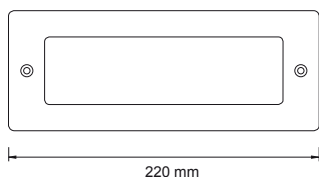

Einbauleuchte SPA-43070 IP65

230V	3W	180lm	3000K
inkl. 	125mA	IP65	CE

homogenes Licht

OSRAM

Einbaugehäuse für Gips
und Backsteinwände
L/B/H 208/70/70mm

SPA-43070 Alu silber inkl. Einbaugehäuse CHF 149.00

Lichtverteilung