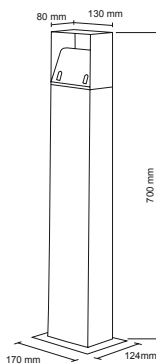

Preise inkl. MWST. Preisänderungen vorbehalten.

Seite 2

Aussenleuchten

LED Pollerleuchte SPA-43080 IP55

230V	6W	3000K	350lm
inkl. 	L 130 B 80 H 700	IP55	

schöner Lichteffekt
inkl. IP66 Kabelverbindungsbox rund
CITILED