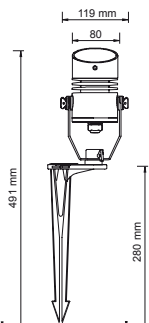

230V 350mA	6W	550lm	3000K
inkl. 	30°	IP67	CE

5 Meter Anschlusskabel

OSRAM

SPA-43053 Alu schwarz in kl. Erdspiess CHF 249.00

Optional

SPA-43052-2 Steck er Typ 12, schwarz, IP57, fertig montiert netto CHF 29.00