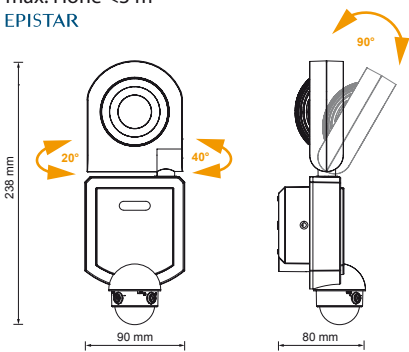

Alu CHF 189.00

Aussenleuchten

LED Wandleuchte SPA-43111 1-flammig IP54 mit Bewegungsmelder

230V	10W	650lm	3000K
inkl. 	100°	IP54	CE

mit Bewegungsmelder 140°,
Dreh- und schwenkbar,
Lichtempfindlichkeit und
Leuchtdauer einstellbar
max. Höhe <3 m
EPISTAR