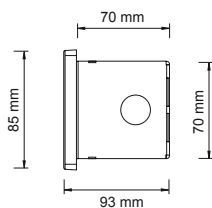

Einbauleuchte SPA-43070 IP65

230V	3W	180lm	3000K
inkl. 	125mA	IP65	CE

homogenes Licht

OSRAM

Einbaugehäuse für Gips
und Backsteinwände
L/B/H 208/70/70mm

SPA-43070 Alu silber inkl. Einbaugehäuse CHF 149.00

Lichtverteilung