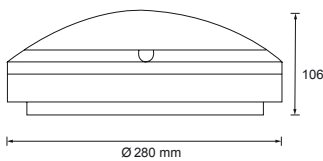

LED Outdoor SPA-43076

Wandaufbauleuchte IP65

230V	15W	1100lm	3000K
inkl. 	Ø 280 H 106	IP65	CE

homogenes Licht

OSRAM